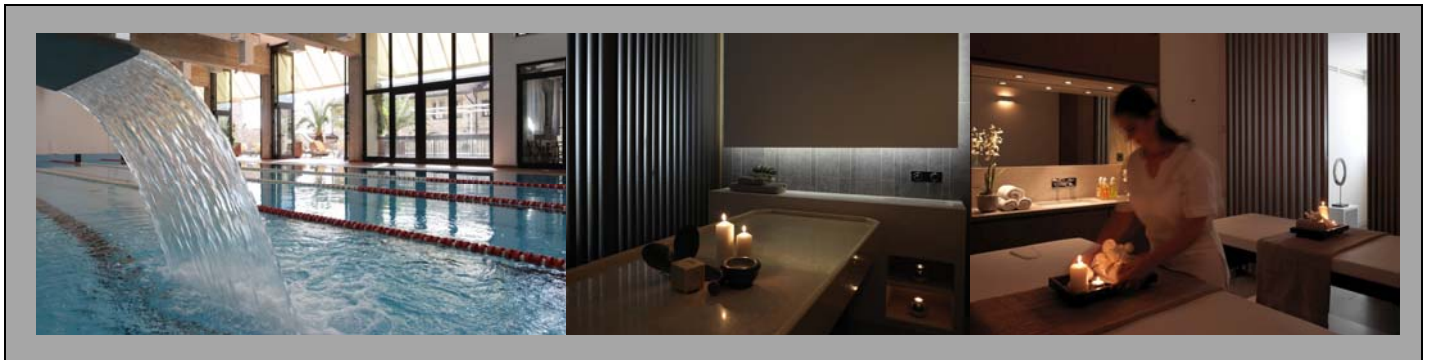

PARK HOTEL
AI CAPPUCCINI

SPECIALE WELLNESS D'ESTATE 3 NOTTI

A PARTIRE DA €436,00 in doppia, per persona, il pacchetto comprende:

- 3 pernottamenti in camera doppia con piccola colazione a buffet
- 1 cena percorso umbro
- 1 trattamento corpo "Rosemary Mint" *per un profondo relax e pelle rivitalizzata*
- 1 trattamento "Foot SPA Aveda" *rituale dedicato al piede per benefici su tutto il corpo*
- 3° letto gratuito in BB per bambini fino a 16 anni (pasto su richiesta)
- Ingresso Museo Pinacoteca del Palazzo dei Consoli oppure biglietto d'ingresso spettacoli Teatro Romano di Gubbio

Supplemento camera doppia superior €75,00 p.p.; supplemento singola €155

SPECIALE PERCORSO BENESSERE D'ESTATE 7 NOTTI

A PARTIRE DA €1244,00 in doppia, per persona, il pacchetto comprende:

- 7 pernottamenti in camera doppia con piccola colazione a buffet
- 7 pasti con menu in leggerezza
- 1 trattamento corpo "Rosemary Mint Aveda" *per un profondo relax e pelle rivitalizzata*
- 1 trattamento "Foot SPA Aveda" *rituale dedicato al piede per benefici su tutto il corpo*
- 1 trattamento corpo "Aqua Polish Aveda"
- 1 massaggio corpo tonificante
- 1 trattamento viso "Elemental Nature Facial Aveda"
- 1 trattamento viso "Botanical skin resurfacing Aveda"
- 1 manicure per lei e 1 pedicure per lui
- 1 messa in piega per lei e 1 Barba per lui
- 1 mappa percorsi Trekking per coppia

Supplemento camera doppia superior €175,00 p.p.; supplemento singola €360,00

Le tariffe sopraindicate sono valide per le prenotazioni ricevute a partire dal 4 agosto 2010 ed inclusive di IVA e dell'uso di palestra ampia ed attrezzata, piscina indoor di 25x10 mt con ampia terrazza solarium e sala biliardo. Le bevande ai pasti non sono comprese.

PER INFORMAZIONI E PRENOTAZIONI IL NOSTRO UFFICIO BOOKING E' A VS DISPOSIZIONE AI SEGUENTI

RECAPITI: TEL. 075 9234, FAX 075 9220323,

E-MAIL: info@parkhotelaicappuccini.it, WEB: www.parkhotelaicappuccini.it

Tourist S.p.A. – Via Tifernate – 06024 Gubbio (PG) – Italy - Tel 075 9234 – Fax 075 9220323
www.parkhotelaicappuccini.it - info@parkhotelaicappuccini.it